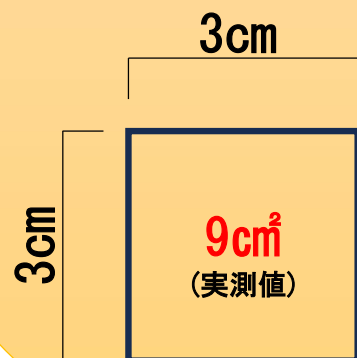

✓ 除湿型放射冷暖房パネルヒーター

無風でメンテナンスフリーのパネルヒーターが
もたらす、ストレスなしの快適空間

この家の隙間を
すべて集めた大きさ

清 マルセイ住宅

〒390-1241 長野県松本市新村2064番地

TEL 0263-47-2357 FAX 0263-47-8669

mail: info@marusei-j.com

URL: <https://marusei-j.com>

お問い合わせ

090-1425-1622 (清水)

ホームページ

Instagram